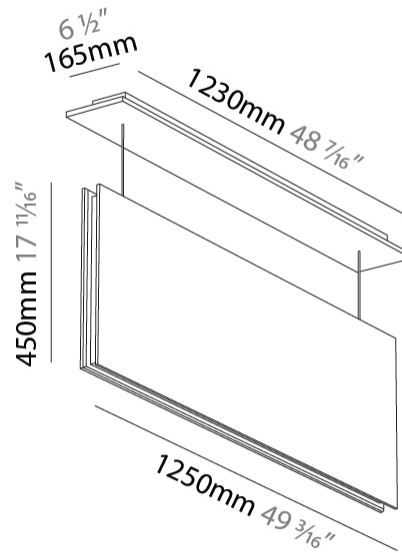

1. To build a product code in our configurator select the specify button on the base model # product page
2. To build a manual product code on this datasheet choose from the options listed below in blue font and add the suffix to the base model #

GENERAL

Series: Lullaby
Brand: Prolicht
Division: Architectural
Mounting Type: Suspension
Mounting Location: Ceiling
Subcategory: Acoustic

PHYSICAL

Shape: Rectangle
Length (mm): 1250
Length (in): 49 ³/₁₆
Width (mm): 50
Width (in): 1 ¹⁵/₁₆
Height (mm): 450
Height (in): 17 ¹¹/₁₆
Light Distribution: Direct
Fixture Finish: [ANC](#) / [ASH](#) / [BNA](#) / [BTC](#) / [BZE](#) / [CEL](#) / [EGG](#) / [EVG](#) / [FOG](#) / [FOS](#) / [FST](#) / [FUA](#) / [IRI](#) / [IRO](#) / [KHA](#) / [LIC](#) / [LIM](#) / [MER](#) / [MSN](#) / [MUS](#) / [ONX](#) / [PEA](#) / [PLU](#) / [POL](#) / [PPY](#) / [RAY](#) / [ROY](#) / [RST](#) / [STE](#) / [SWD](#) / [TAN](#) / [TAU](#)
Fixture Material: Aluminum
Cable Details: 2,000mm / 6,000mm Transparent Cable

ELECTRICAL

Lamp Type: LED
Input Wattage (W): 26
Total Output Wattage (W): 23.7
Dimming: [Non-Dimmable](#) / [0-10V Dimming](#)
Driver Included: Yes
Driver Location: Integrated
Driver Type: Constant Current - Universal
Driver Class: Class 2
Input Voltage (V): 120 - 277

LED

Color Temperature (°K): [2700](#) / [3000](#) / [3500](#) / [4000](#)
Max. Delivered Lumen (lm): 3432 / 3482 / 3515 / 3582
Nominal Lumen (lm): 4100 / 4160 / 4200 / 4280
CRI: >90 CRI
Lamp Life (hrs): 80000

OPTICAL

Beam Angle: 80

RATINGS AND CERTIFICATIONS

Certified By: Certified for North American Standards
IP rating: IP20