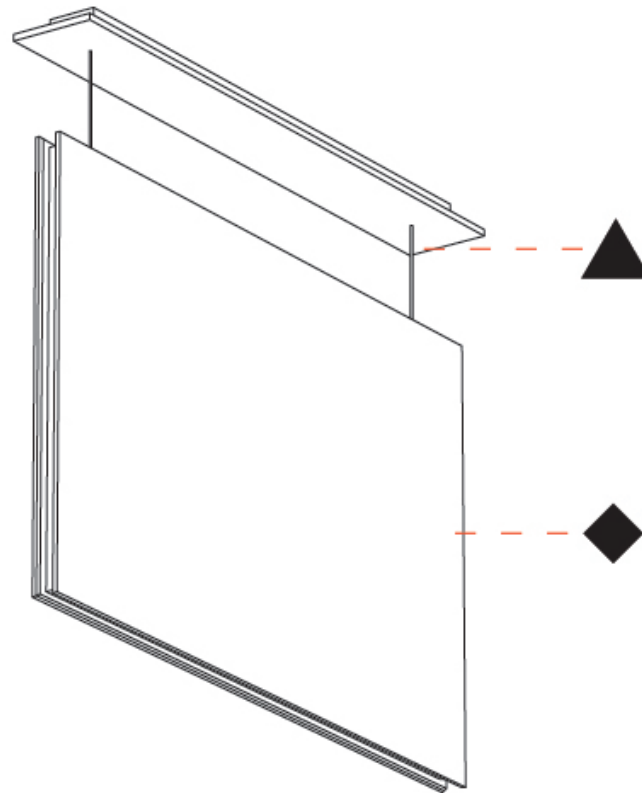

A300694-

PROJECT

TYPE

SPECIFIER

QUANTITY

DATE

A